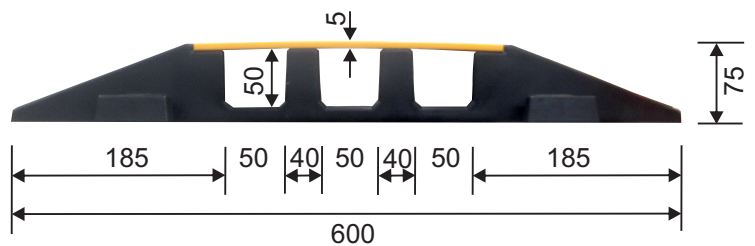

Art.-Nummer Art.-Number	14298-KB	Bezeichnung Description	Kabelbrücke Cable Protector
----------------------------	-----------------	----------------------------	--------------------------------

13159-FP

Farbe
Colour schwarz-gelb
black-yellow

Abmessungen
Dimensions 600 x 490 x 75 mm

Gewicht
Weight 9,0 kg

Material
Material Gehäuse+Deckel/base+cover plate: PP
Gewichtsblok/underpart: PVC

Befestigung
Fastening Schlüsselschrauben mit Dübel
Installations bolts
2 x (Art.-Nr. 13159-FP)

Eigenschaften

max. Überfahrgeschwindigkeit 6 km/h
für gelegentlichen Schwerlastverkehr geeignet
hohe Rutschfestigkeit durch Gummiblöcke
dauerhafte Befestigung möglich, Deckel verschraubbar
Temperaturbeständigkeit (-20° C bis +60° C)

ACHTUNG:

Die Kabelbrücke darf nur auf einem ebenen Untergrund verwendet werden und muss plan aufliegen !

Features

driving over . max. speed 6 km/h
not available for permanent heavy traffic conditions
underpart with anti-slip plate
refastenable cover plate
Heat resistance between -20° C to +60° C