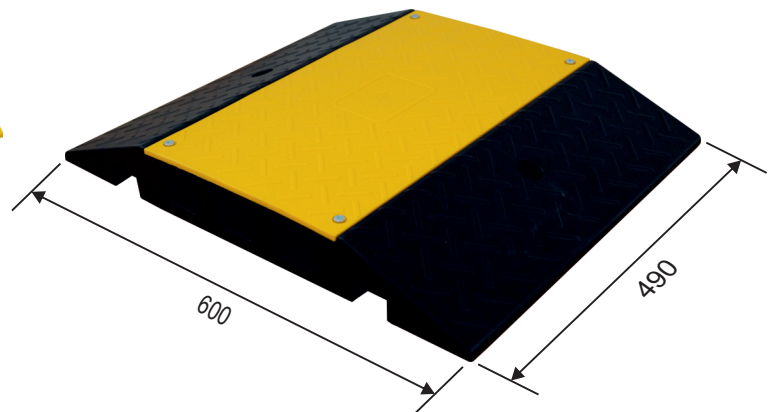

Art.-Nummer Art.-Number	14298-KB	Bezeichnung Description	Kabelbrücke Cable Protector
----------------------------	-----------------	----------------------------	--------------------------------

13159-FP

Farbe
Colour schwarz-gelb
black-yellow

Abmessungen
Dimensions 600 x 490 x 75 mm

Gewicht
Weight 9,0 kg

Material
Material Gehäuse+Deckel/base+cover plate: PP
Gewichtsblok/underpart: PVC

Befestigung
Fastening Schlüsselschrauben mit Dübel
Installations bolts
2 x (Art.-Nr. 13159-FP)

Eigenschaften

max. Überfahrgeschwindigkeit 6 km/h
für gelegentlichen Schwerlastverkehr geeignet
hohe Rutschfestigkeit durch Gummiblöcke
dauerhafte Befestigung möglich, Deckel verschraubbar
Temperaturbeständigkeit (-20° C bis +60° C)

ACHTUNG:

Die Kabelbrücke darf nur auf einem ebenen Untergrund verwendet werden und muss plan aufliegen !

Features

driving over . max. speed 6 km/h
not available for permanent heavy traffic conditions
underpart with anti-slip plate
refastenable cover plate
Heat resistance between -20° C to +60° C