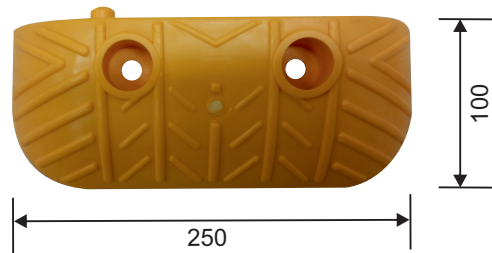

Art.-Nummer <i>Art.-Number</i>	14101-EG	Bezeichnung <i>Description</i>	Temposchwelle Endstück 10 km/h - gelb <i>Speed Ramp End-Cap 10 km/h - yellow</i>
Art.-Nummer <i>Art.-Number</i>	14101-ES	Bezeichnung <i>Description</i>	Temposchwelle Endstück 10 km/h - schwarz <i>Speed Ramp End-Cap 10 km/h - black</i>

14101-EG

14101-ES

Unterseite
underside

13159-FP

Farbe <i>Colour</i>	14101EG gelb / <i>yellow</i> 14101ES schwarz / <i>black</i>	Eigenschaften Überfahrgeschwindigkeit max. 10 km/h Bruchlast = 233 kN (23 Tonnen) Temperaturbeständigkeit (-20° C bis +60° C)
Abmessungen <i>Dimensions</i>	100 x 250 x 50 mm	
Gewicht <i>Weight</i>	0,34 kg	Features Recommended maximum speed 10 km/h It breaks weight at 233 kN (23 tons) Heat resistance between -20° C to +60° C
Material <i>Material</i>	PPC (Polypropylencarbonat)	
Befestigung <i>Fastening</i>	Schlüsselschrauben mit Dübel <i>Installations bolts</i> 2 x (Art.-Nr. 13159-FP)	