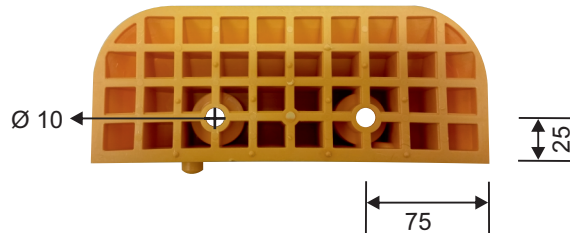

Art.-Nummer <i>Art.-Number</i>	14101-EG	Bezeichnung <i>Description</i>	Temposchwelle Endstück 10 km/h - gelb <i>Speed Ramp End-Cap 10 km/h - yellow</i>
Art.-Nummer <i>Art.-Number</i>	14101-ES	Bezeichnung <i>Description</i>	Temposchwelle Endstück 10 km/h - schwarz <i>Speed Ramp End-Cap 10 km/h - black</i>

14101-EG

14101-ES

Unterseite
underside

13159-FP

Farbe <i>Colour</i>	14101EG gelb / <i>yellow</i> 14101ES schwarz / <i>black</i>	Eigenschaften Überfahrgeschwindigkeit max. 10 km/h Bruchlast = 233 kN (23 Tonnen) Temperaturbeständigkeit (-20° C bis +60° C)
Abmessungen <i>Dimensions</i>	100 x 250 x 50 mm	
Gewicht <i>Weight</i>	0,34 kg	Features Recommended maximum speed 10 km/h It breaks weight at 233 kN (23 tons) Heat resistance between -20° C to +60° C
Material <i>Material</i>	PPC (Polypropylencarbonat)	
Befestigung <i>Fastening</i>	Schlüsselschrauben mit Dübel <i>Installations bolts</i> 2 x (Art.-Nr. 13159-FP)	