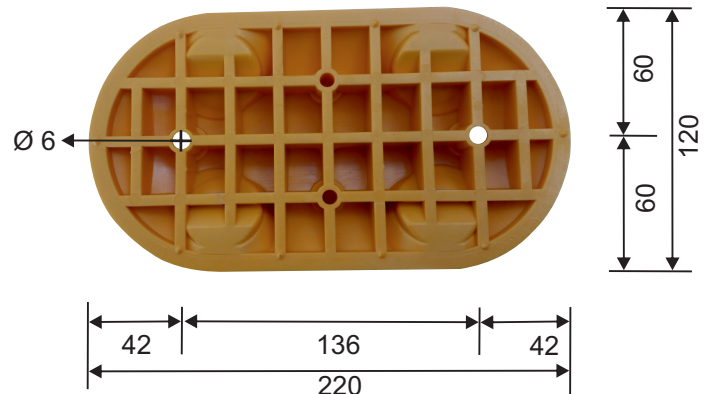

Art.-Nummer <i>Art.-Number</i>	14006-MG	Bezeichnung <i>Description</i>	Markierungsnagel <i>Road Markers</i>
-----------------------------------	-----------------	-----------------------------------	---

Oberseite
upside

Unterseite
underside

Art.-Nr.:13160-SC
Ø 8/14 x L=100 mm

Farbe <i>Colour</i>	gelb / <i>yellow</i>	Eigenschaften Beidseitig retroreflektierende rote/weiße Linsen aus PC 2 Linsen pro Seite Linsendurchmesser= 28 mm Temperaturbeständigkeit (-20° C bis +60° C) Bruchlast= 233 kN (23 Tonnen)
Abmessungen <i>Dimensions</i>	220 x 120 h= 28 mm	
Gewicht <i>Weight</i>	0,21 kg	
Material <i>Material</i>	PPC	Features Both sides retroreflective red/white lenses of PC 2 lenses per side Lens diameter= 28 mm Heat resistance between -20° C to +60° C It breaks weight at 233 kN (23 tons)
Befestigung <i>Fastening</i>	2 x Schraube mit Dübel / <i>screw</i> Ø 8/14 x L=100 mm (Art.-Nr.:13160-SC)	