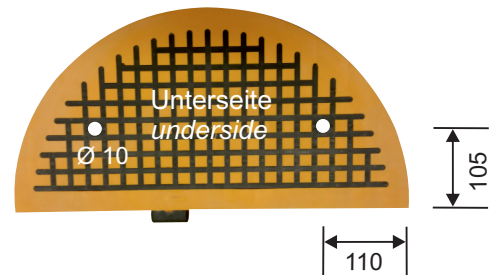

Art.-Nummer <i>Art.-Number</i>	14105-EG	Bezeichnung <i>Description</i>	Temposchwelle Endstück 40 km/h - gelb <i>Speed Ramp End-Cap 40 km/h - yellow</i>
Art.-Nummer <i>Art.-Number</i>	14105-ES	Bezeichnung <i>Description</i>	Temposchwelle Endstück 40 km/h - schwarz <i>Speed Ramp End-Cap 40 km/h - black</i>

14105-EG

14105-ES

45

500

250

13159-FP

Unterseite
underside

Ø 10

110

105

Farbe <i>Colour</i>	14105-EG gelb / <i>yellow</i> 14105-ES schwarz / <i>black</i>	Eigenschaften Überfahrgeschwindigkeit max. 40 km/h Harte Kern aus PP Ummantelung aus Weich-PVC Bruchlast = 233 kN (23 Tonnen) Temperaturbeständigkeit (-20° C bis +60° C)
Abmessungen <i>Dimensions</i>	250 x 500 x 45 mm	
Gewicht <i>Weight</i>	2,9 kg	
Material <i>Material</i>	PP / PVC	Features Recommended maximum speed 40 km/h Inside PP, sheathed with soft-PVC It breaks weight at 233 kN (23 tons) Heat resistance between -20° C to +60° C
Befestigung <i>Fastening</i>	Schlüsselschrauben mit Dübel <i>Installations bolts</i> 2 x (Art.-Nr. 13159-FP)	