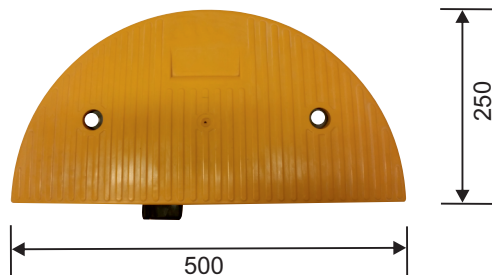

Art.-Nummer <i>Art.-Number</i>	14105-EG	Bezeichnung <i>Description</i>	Temposchwelle Endstück 40 km/h - gelb <i>Speed Ramp End-Cap 40 km/h - yellow</i>
Art.-Nummer <i>Art.-Number</i>	14105-ES	Bezeichnung <i>Description</i>	Temposchwelle Endstück 40 km/h - schwarz <i>Speed Ramp End-Cap 40 km/h - black</i>

14105-EG

14105-ES

45

500

250

13159-FP

Unterseite
underside

Ø 10

110

105

Farbe <i>Colour</i>	14105-EG gelb / <i>yellow</i> 14105-ES schwarz / <i>black</i>	Eigenschaften Überfahrgeschwindigkeit max. 40 km/h Harte Kern aus PP Ummantelung aus Weich-PVC Bruchlast = 233 kN (23 Tonnen) Temperaturbeständigkeit (-20° C bis +60° C)
Abmessungen <i>Dimensions</i>	250 x 500 x 45 mm	
Gewicht <i>Weight</i>	2,9 kg	
Material <i>Material</i>	PP / PVC	Features Recommended maximum speed 40 km/h Inside PP, sheathed with soft-PVC It breaks weight at 233 kN (23 tons) Heat resistance between -20° C to +60° C
Befestigung <i>Fastening</i>	Schlüsselschrauben mit Dübel <i>Installations bolts</i> 2 x (Art.-Nr. 13159-FP)	