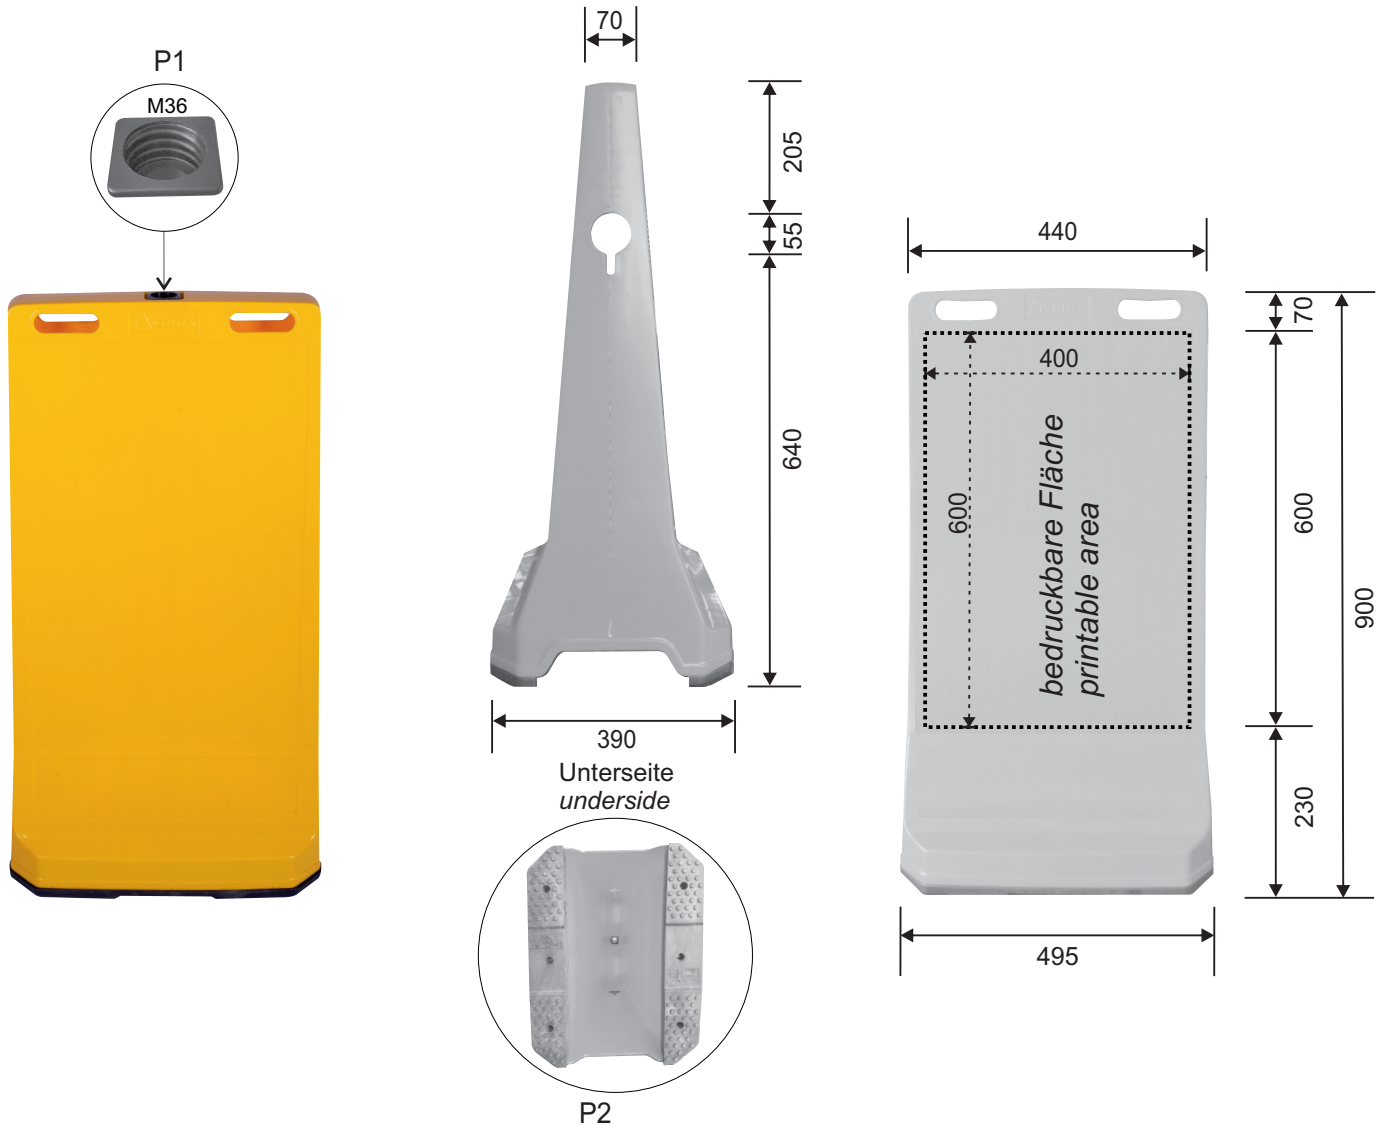

Art.-Nummer Art.-Number	12421-UN	Bezeichnung Description	Aufsteller - neutral Channelizer Panel - neutral
----------------------------	-----------------	----------------------------	---

Farbe Colour	gelb yellow	Eigenschaften Aufsteller - neutral mit M36 Gewinde zur Aufnahme von Öse und Schildern (P1) seitlich Loch für Kettendurchführung, stapelbar rutschfester Fuss aus Gummi (P2) Werbefläche 400 x 600 mm Temperaturbeständigkeit (-20° C bis +60° C) UV-beständig
Abmessungen Dimensions	495 x 390 x 900 mm	
Gewicht Weight	7,0 kg	
Material Material	Oberteil / body = PPC Fuss / base = PVC	Features Channelizer Panel with M35 thread vor eyebolt, boards (P1) chainholes on lateral sides, stackable anti-slip base (P2) advertising space 400 c 600 mm heat resistance between (-20° C bis +60° C) UV resistant