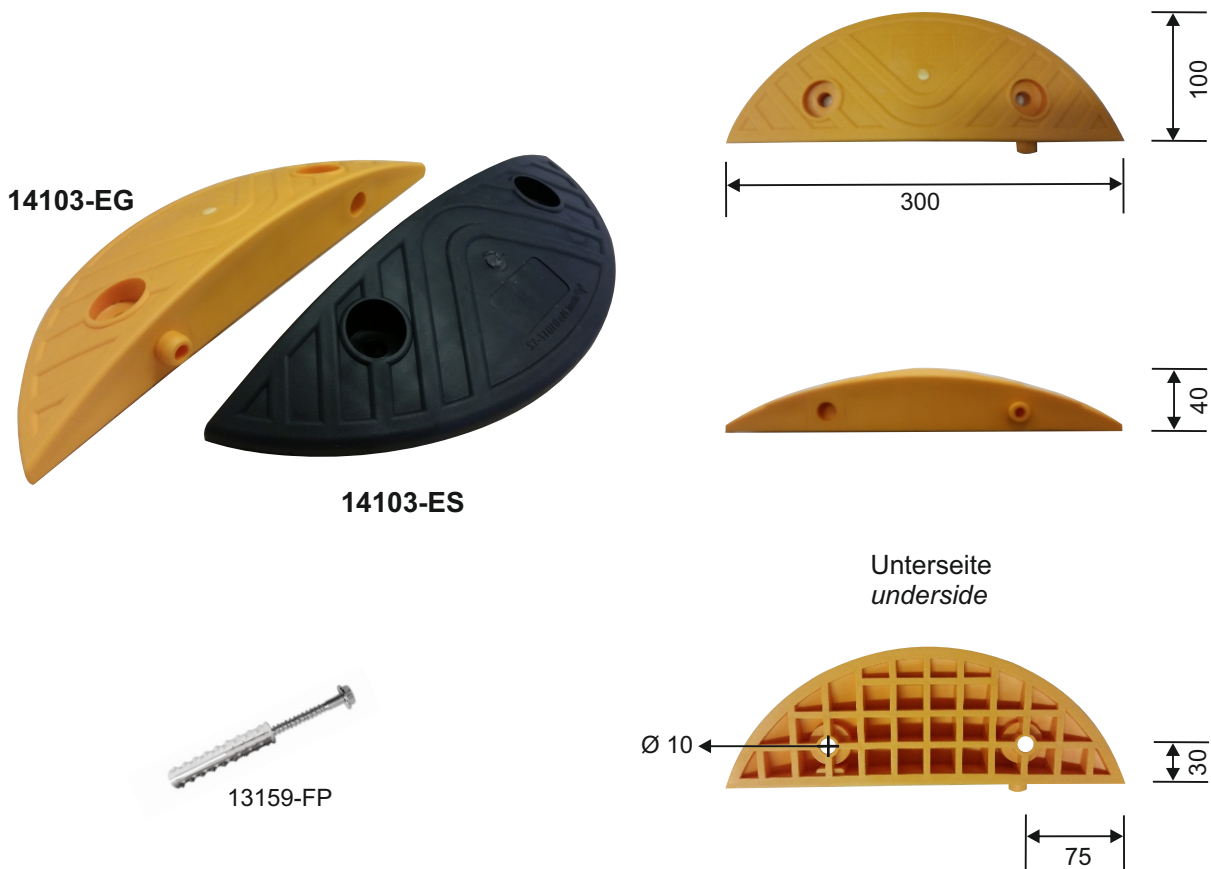

| | | | |
|-----------------------------------|-----------------|-----------------------------------|---|
| Art.-Nummer <i>Art.-Number</i> | 14103-EG | Bezeichnung <i>Description</i> | Temposchwelle Endstück 20 km/h - gelb <i>Speed Ramp End-Cap 20 km/h - yellow</i> |
| Art.-Nummer <i>Art.-Number</i> | 14103-ES | Bezeichnung <i>Description</i> | Temposchwelle Endstück 20 km/h - schwarz <i>Speed Ramp End-Cap 20 km/h - black</i> |

| | | |
|----------------------------------|---|--|
| Farbe <i>Colour</i> | 14103-EG gelb / <i>yellow</i> 14103-ES schwarz / <i>black</i> | Eigenschaften Überfahrgeschwindigkeit max. 20 km/h Bruchlast = 233 kN (23 Tonnen) Temperaturbeständigkeit (-20° C bis +60° C) |
| Abmessungen <i>Dimensions</i> | 100 x 300 x 40 mm | |
| Gewicht <i>Weight</i> | 0,26 kg | Features Recommended maximum speed 20 km/h It breaks weight at 233 kN (23 tons) Heat resistance between -20° C to +60° C |
| Material <i>Material</i> | PPC (Polypropylencarbonat) | |
| Befestigung <i>Fastening</i> | Schlüsselschrauben mit Dübel <i>Installations bolts</i> 2 x (Art.-Nr. 13159-FP) | |