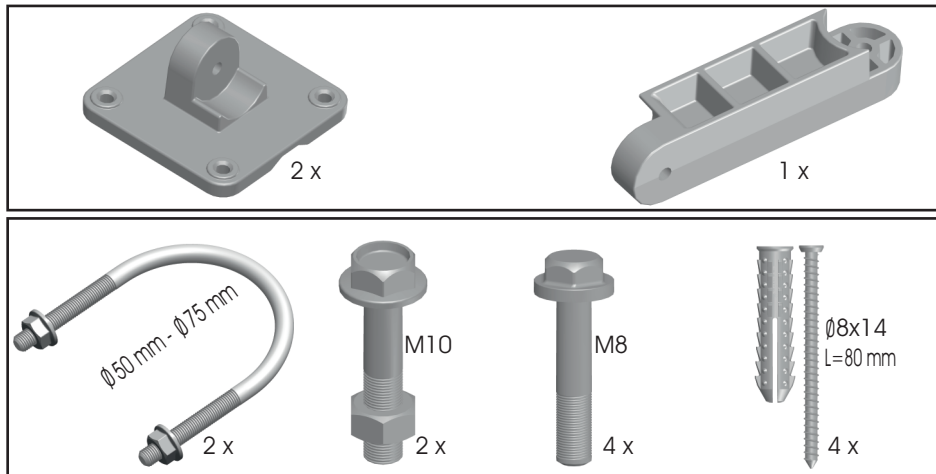

Art.-Nummer <i>Art.-Number</i>	12228SG	Bezeichnung <i>Description</i>	Verkehrsspiegel - gelb/schwarz <i>traffic mirror - yellow/black</i>
Art.-Nummer <i>Art.-Number</i>	12229RW	Bezeichnung <i>Description</i>	Verkehrsspiegel - rot/weiss <i>traffic mirror - red/white</i>

Aufbauanleitung
assembly instructions