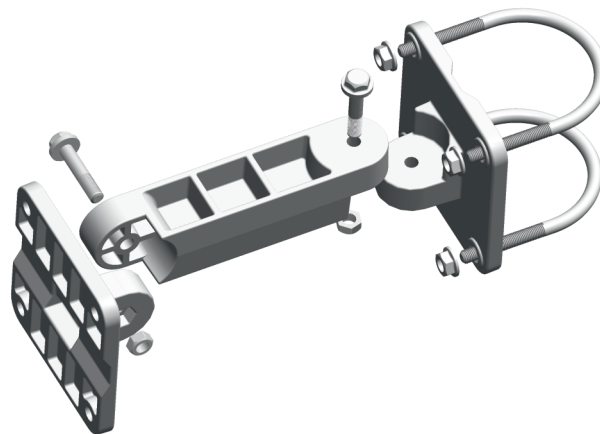

Art.-Nummer <i>Art.-Number</i>	12228SG	Bezeichnung <i>Description</i>	Verkehrsspiegel - gelb/schwarz <i>traffic mirror - yellow/black</i>
Art.-Nummer <i>Art.-Number</i>	12229RW	Bezeichnung <i>Description</i>	Verkehrsspiegel - rot/weiss <i>traffic mirror - red/white</i>

Aufbauanleitung
assembly instructions