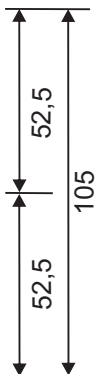

Art.-Nummer Art.-Number	14005-MG (gelb/yellow) 14005-MW (weiss/white)	Bezeichnung Description	Markierungsnagel Road Markers
----------------------------	--	----------------------------	----------------------------------

Oberseite
upside

Unterseite
underside

Ø 8

Ø 14

Art.-Nr.:13160-SC
Ø 8/14 x L=100 mm

Farbe Colour	14005-MG = gelb / yellow 14005-MW= weiss / white	Eigenschaften Beidseitig retroreflektierende rote und weisse Reflektoren aus PC Abmessungen der Reflektoren= 75 x 20 mm Temperaturbeständigkeit (-20° C bis +60° C) Bruchlast= 233 kN (23 Tonnen)
Abmessungen Dimensions	105 x 105 h=20 mm	Features Both sides retroreflective red/white reflectors of PC Size of the reflectors= 75 x 20 mm Heat resistance between -20° C to +60° C It breaks weight at 233 kN (23 tons)
Gewicht Weight	0,11 kg	
Material Material	ABS	
Befestigung Fastening	2 x Schraube mit Dübel / screw Ø 8/14 x L=100 mm (Art.-Nr.:13160-SC)	