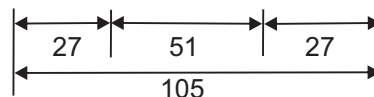

Art.-Nummer Art.-Number	14005-MG (gelb/yellow) 14005-MW (weiss/white)	Bezeichnung Description	Markierungsnagel Road Markers
----------------------------	--	----------------------------	----------------------------------

Oberseite
upside

Unterseite
underside

Ø 8

Ø 14

Art.-Nr.:13160-SC
Ø 8/14 x L=100 mm

Farbe Colour	14005-MG = gelb / yellow 14005-MW= weiss / white	Eigenschaften Beidseitig retroreflektierende rote und weisse Reflektoren aus PC Abmessungen der Reflektoren= 75 x 20 mm Temperaturbeständigkeit (-20° C bis +60° C) Bruchlast= 233 kN (23 Tonnen)
Abmessungen Dimensions	105 x 105 h=20 mm	Features Both sides retroreflective red/white reflectors of PC Size of the reflectors= 75 x 20 mm Heat resistance between -20° C to +60° C It breaks weight at 233 kN (23 tons)
Gewicht Weight	0,11 kg	
Material Material	ABS	
Befestigung Fastening	2 x Schraube mit Dübel / screw Ø 8/14 x L=100 mm (Art.-Nr.:13160-SC)	