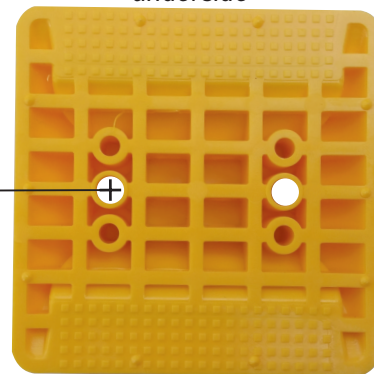

Art.-Nummer Art.-Number	14005-MG (gelb/yellow) 14005-MW (weiss/white)	Bezeichnung Description	Markierungsnagel Road Markers
----------------------------	--	----------------------------	----------------------------------

Oberseite
upside

Unterseite
underside

Ø 8

Ø 14

Art.-Nr.:13160-SC
Ø 8/14 x L=100 mm

Farbe Colour	14005-MG = gelb / yellow 14005-MW= weiss / white	Eigenschaften Beidseitig retroreflektierende rote und weisse Reflektoren aus PC Abmessungen der Reflektoren= 75 x 20 mm Temperaturbeständigkeit (-20° C bis +60° C) Bruchlast= 233 kN (23 Tonnen)
Abmessungen Dimensions	105 x 105 h=20 mm	Features Both sides retroreflective red/white reflectors of PC Size of the reflectors= 75 x 20 mm Heat resistance between -20° C to +60° C It breaks weight at 233 kN (23 tons)
Gewicht Weight	0,11 kg	
Material Material	ABS	
Befestigung Fastening	2 x Schraube mit Dübel / screw Ø 8/14 x L=100 mm (Art.-Nr.:13160-SC)	