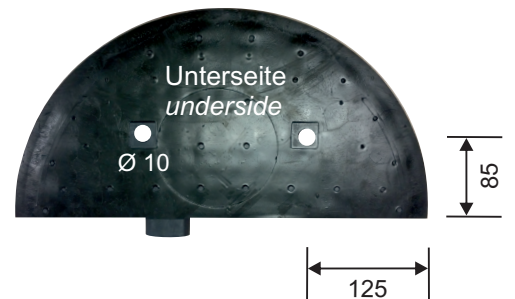

Technische Eigenschaften / *Product Specifications*

170307
Seite 1

Art.-Nummer <i>Art.-Number</i>	14107-EG	Bezeichnung <i>Description</i>	Temposchwelle Endstück 30 km/h - gelb <i>Speed Ramp End-Cap 30 km/h - yellow</i>
Art.-Nummer <i>Art.-Number</i>	14107-ES	Bezeichnung <i>Description</i>	Temposchwelle Endstück 30 km/h - schwarz <i>Speed Ramp End-Cap 30 km/h - black</i>

14107-EG

14127-EG

14107-ES

40

400

200

13159FP

Ø 10

Unterseite
underside

125

85

Farbe <i>Colour</i>	14107-EG gelb / <i>yellow</i> 14107-ES schwarz / <i>black</i>	Eigenschaften Überfahrgeschwindigkeit max. 30 km/h Harte Kern aus PP Ummantelung aus Weich-PVC Bruchlast = 233 kN (23 Tonnen) Temperaturbeständigkeit (-20° C bis +60° C)
Abmessungen <i>Dimensions</i>	200 x 400 x 40 mm	
Gewicht <i>Weight</i>	1,7 kg	
Material <i>Material</i>	PP / PVC	Features Recommended maximum speed 30 km/h Inside PP, sheathed with soft-PVC It breaks weight at 233 kN (23 tons) Heat resistance between -20° C to +60° C
Befestigung <i>Fastening</i>	Schlüsselschrauben mit Dübel <i>Installations bolts</i> 2 x (Art.-Nr. 13159-FP)	