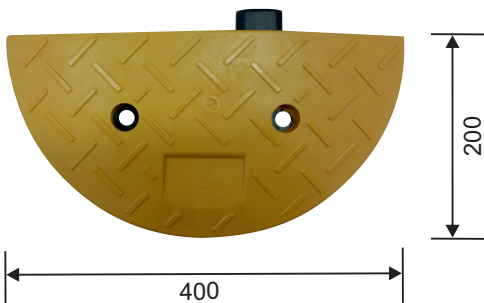

Technische Eigenschaften / *Product Specifications*

170307
Seite 1

Art.-Nummer <i>Art.-Number</i>	14107-EG	Bezeichnung <i>Description</i>	Temposchwelle Endstück 30 km/h - gelb <i>Speed Ramp End-Cap 30 km/h - yellow</i>
Art.-Nummer <i>Art.-Number</i>	14107-ES	Bezeichnung <i>Description</i>	Temposchwelle Endstück 30 km/h - schwarz <i>Speed Ramp End-Cap 30 km/h - black</i>

14107-EG

14127-EG

14107-ES

40

400

200

13159FP

Ø 10

Unterseite
underside

125

85

Farbe <i>Colour</i>	14107-EG gelb / <i>yellow</i> 14107-ES schwarz / <i>black</i>	Eigenschaften Überfahrgeschwindigkeit max. 30 km/h Harte Kern aus PP Ummantelung aus Weich-PVC Bruchlast = 233 kN (23 Tonnen) Temperaturbeständigkeit (-20° C bis +60° C)
Abmessungen <i>Dimensions</i>	200 x 400 x 40 mm	
Gewicht <i>Weight</i>	1,7 kg	
Material <i>Material</i>	PP / PVC	Features Recommended maximum speed 30 km/h Inside PP, sheathed with soft-PVC It breaks weight at 233 kN (23 tons) Heat resistance between -20° C to +60° C
Befestigung <i>Fastening</i>	Schlüsselschrauben mit Dübel <i>Installations bolts</i> 2 x (Art.-Nr. 13159-FP)	